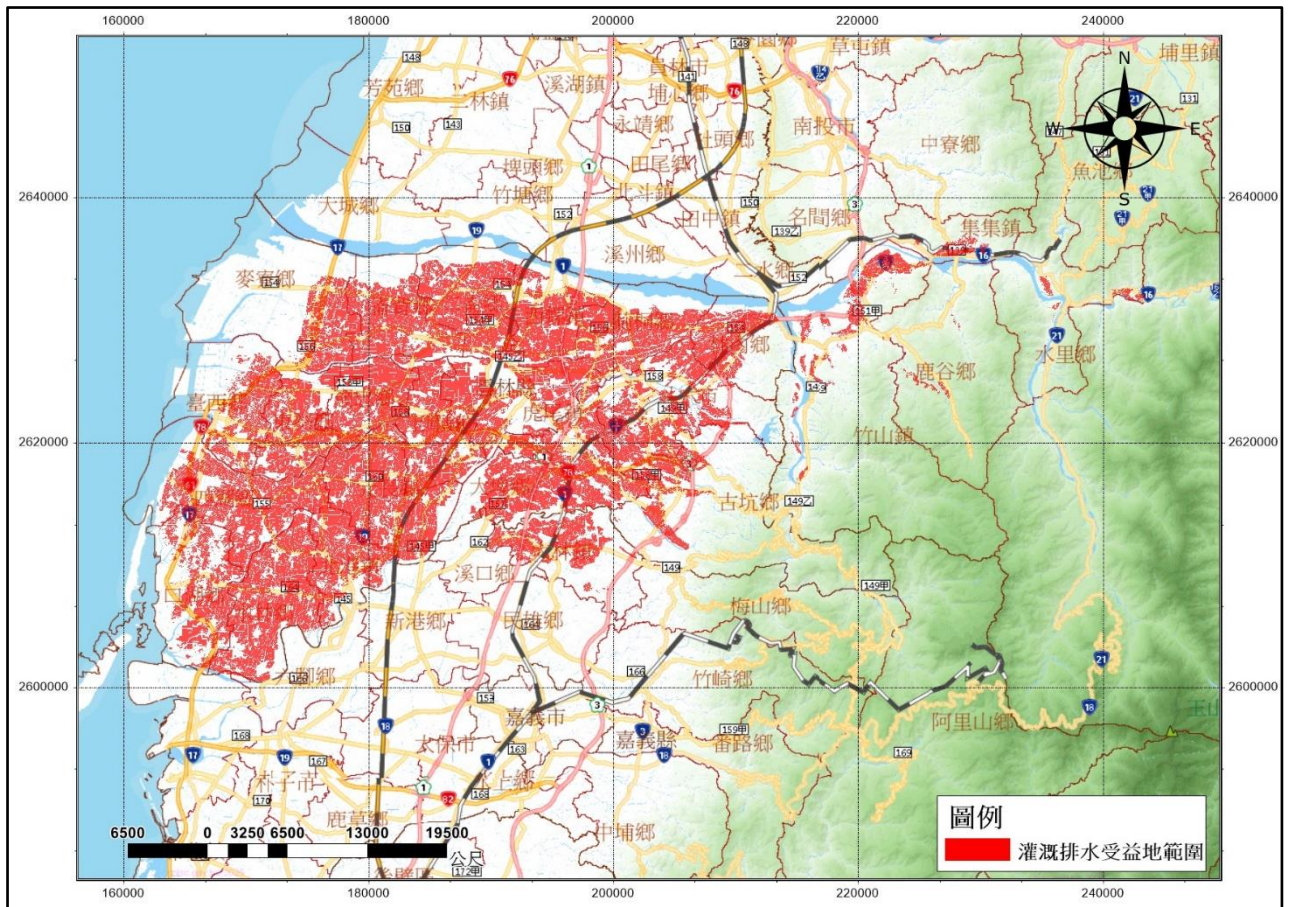

## 農業部農田水利署雲林管理處農田水利事業區域 修正總說明

農業部農田水利署雲林管理處農田水利事業區域於一百零九年十一月十日公告，曾於一百十三年七月三日修正公告。另鑒於農田水利事業區域為農田水利法所定灌溉制度及水資源調配之基礎，經盤點發現農業部農田水利署雲林管理處部分區域現況不符合農田水利事業區域，於清查後加以刪除現況已非農田水利事業區域所涉地段及地號，且為符農田水利事業區域實際情形，依序逐步辦理公告並為明確呈現農田水利事業區域之範圍，爰修正本農田水利事業區域。

(修正後) 農業部農田水利署雲林管理處農田水利事業區域

修正說明：

1. 修正農業部農田水利署雲林管理處農田水利事業區域。
2. 有關農業部農田水利署雲林管理處農田水利事業區域之地段名稱、地號可至農業部農田水利署官網(<https://www.ia.gov.tw/zh-TW>)下載。

(修正前) 農業部農田水利署雲林管理處農田水利事業區域